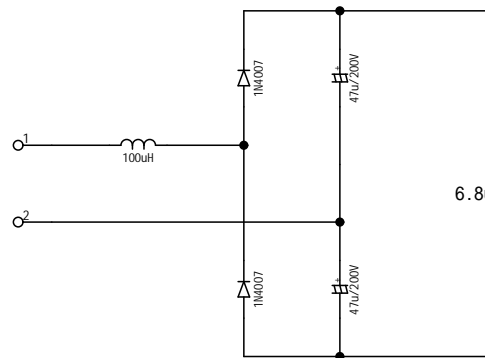

変更 for 倍圧整流

6.8u/200Vは取り外す

TITLE		DRAWING_No.	
ACアダプタ 倍圧整流化			
SHEET	DATE	DESIGN	
/	2006/09/04	maruki n	